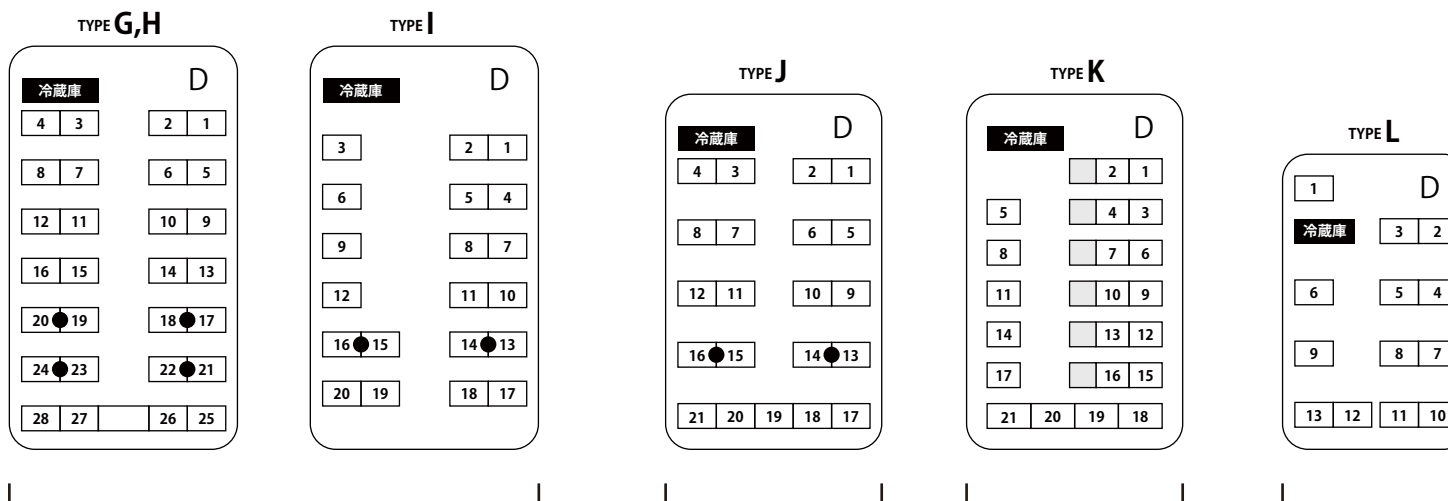

● = サロン
□ = 補助席

大型

中型

小型

マイクロ

コミュニーター