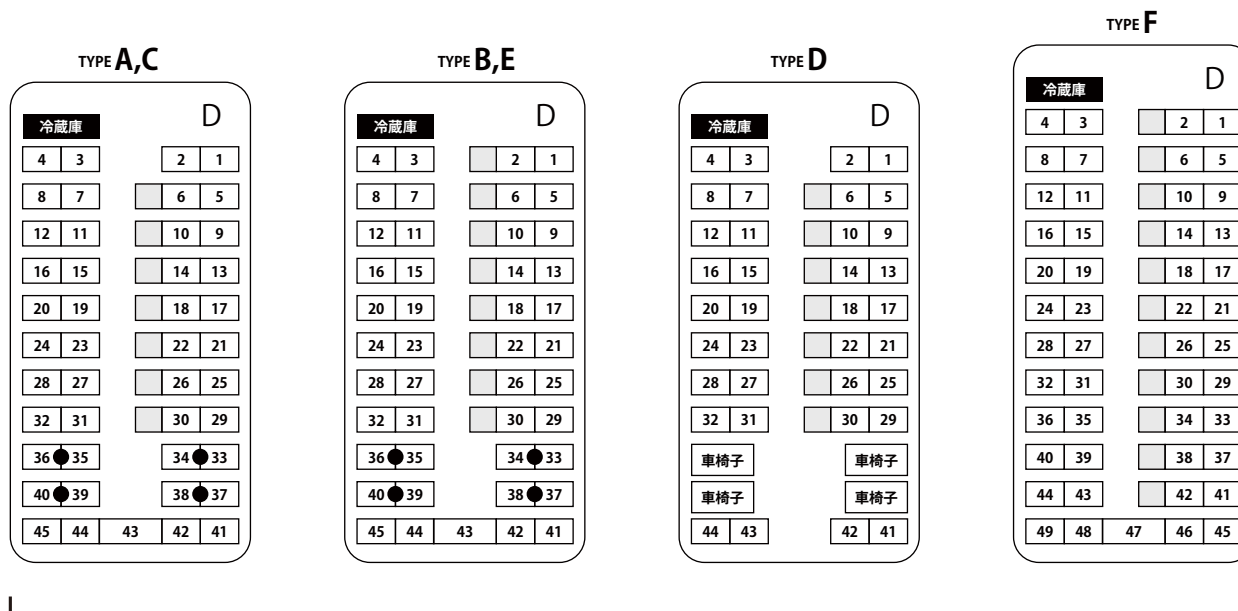

● = サロン
□ = 補助席

大型

中型

小型

マイクロ

コミュニーター