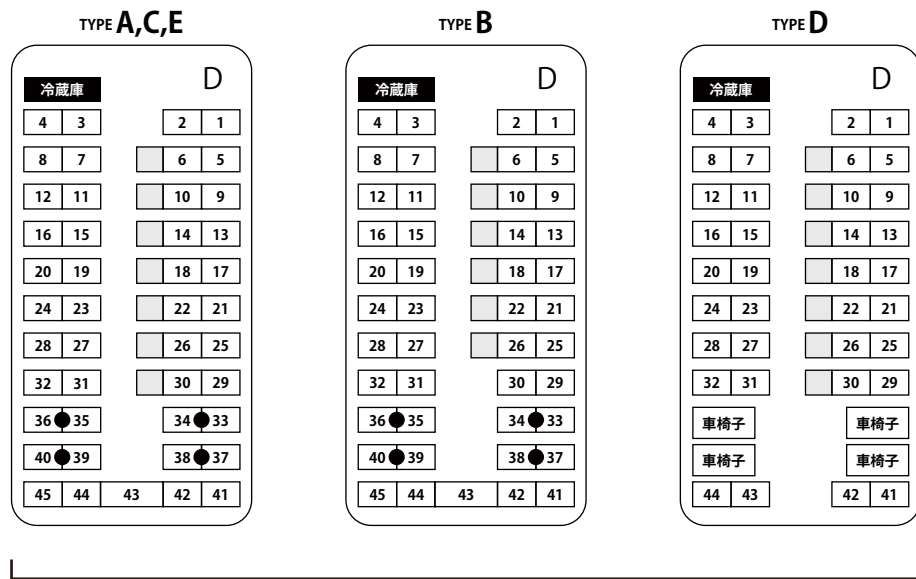

● = サロン
□ = 補助席

大型

中型

小型

マイクロ

通勤ター