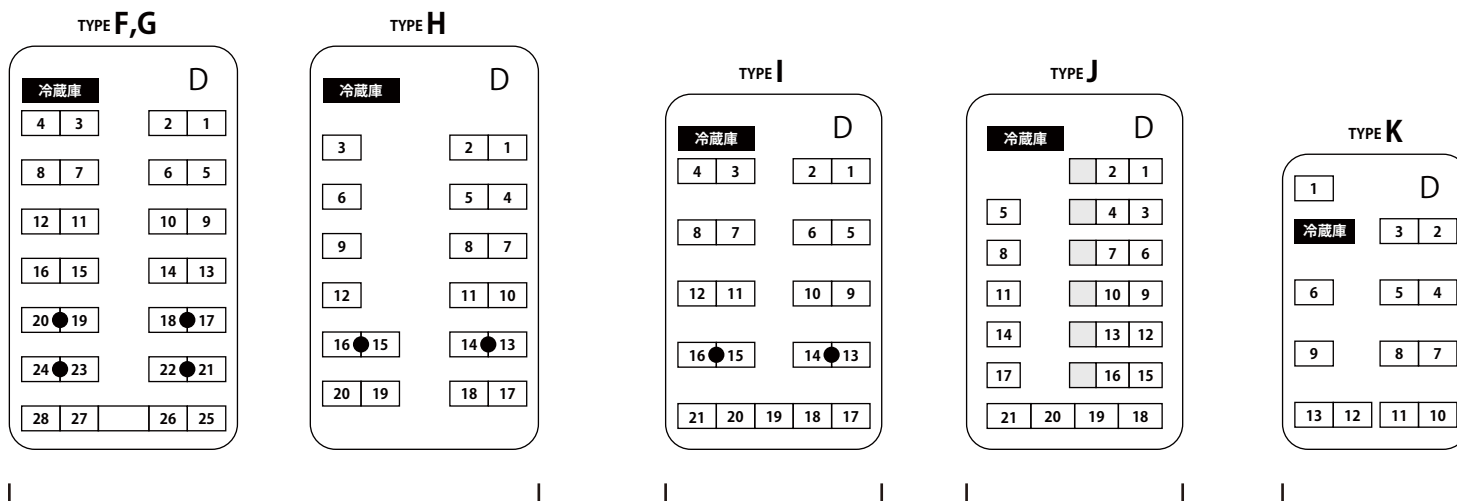

● = サロン
□ = 補助席

大型

中型

小型

マイクロ

通勤ター